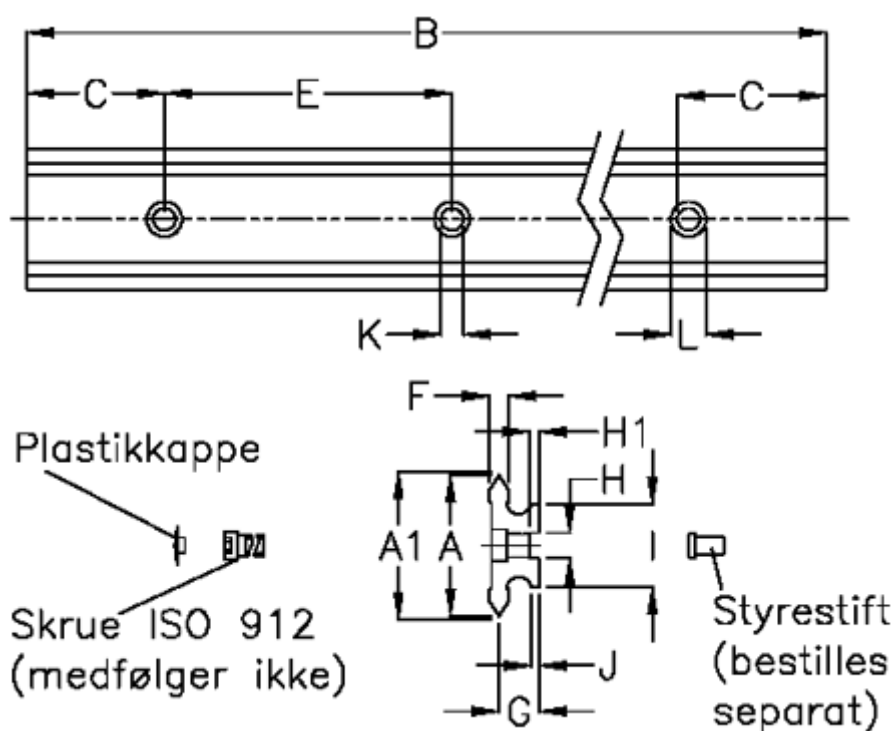

Varenummer: 05712062336
 Beskrivelse: Hepco GV3 profilskinne NS 50 L2336 P3
 med forsænkede huller

Mål

A	= 50	G	= 10.2	vægt kg/1000 = 3.20
A1	= 51.38	H	= 10	
B	= 2336	H1	= 3.5	
C	= 43.0	I	= 40.4	
E	= 90	J	= 2.60	
F	= 4.93	K	= 7.0	
For leje	= J25	L	= 11 x 6.1	
For styrestift	= SDP10	Præcisionstype	= P3	